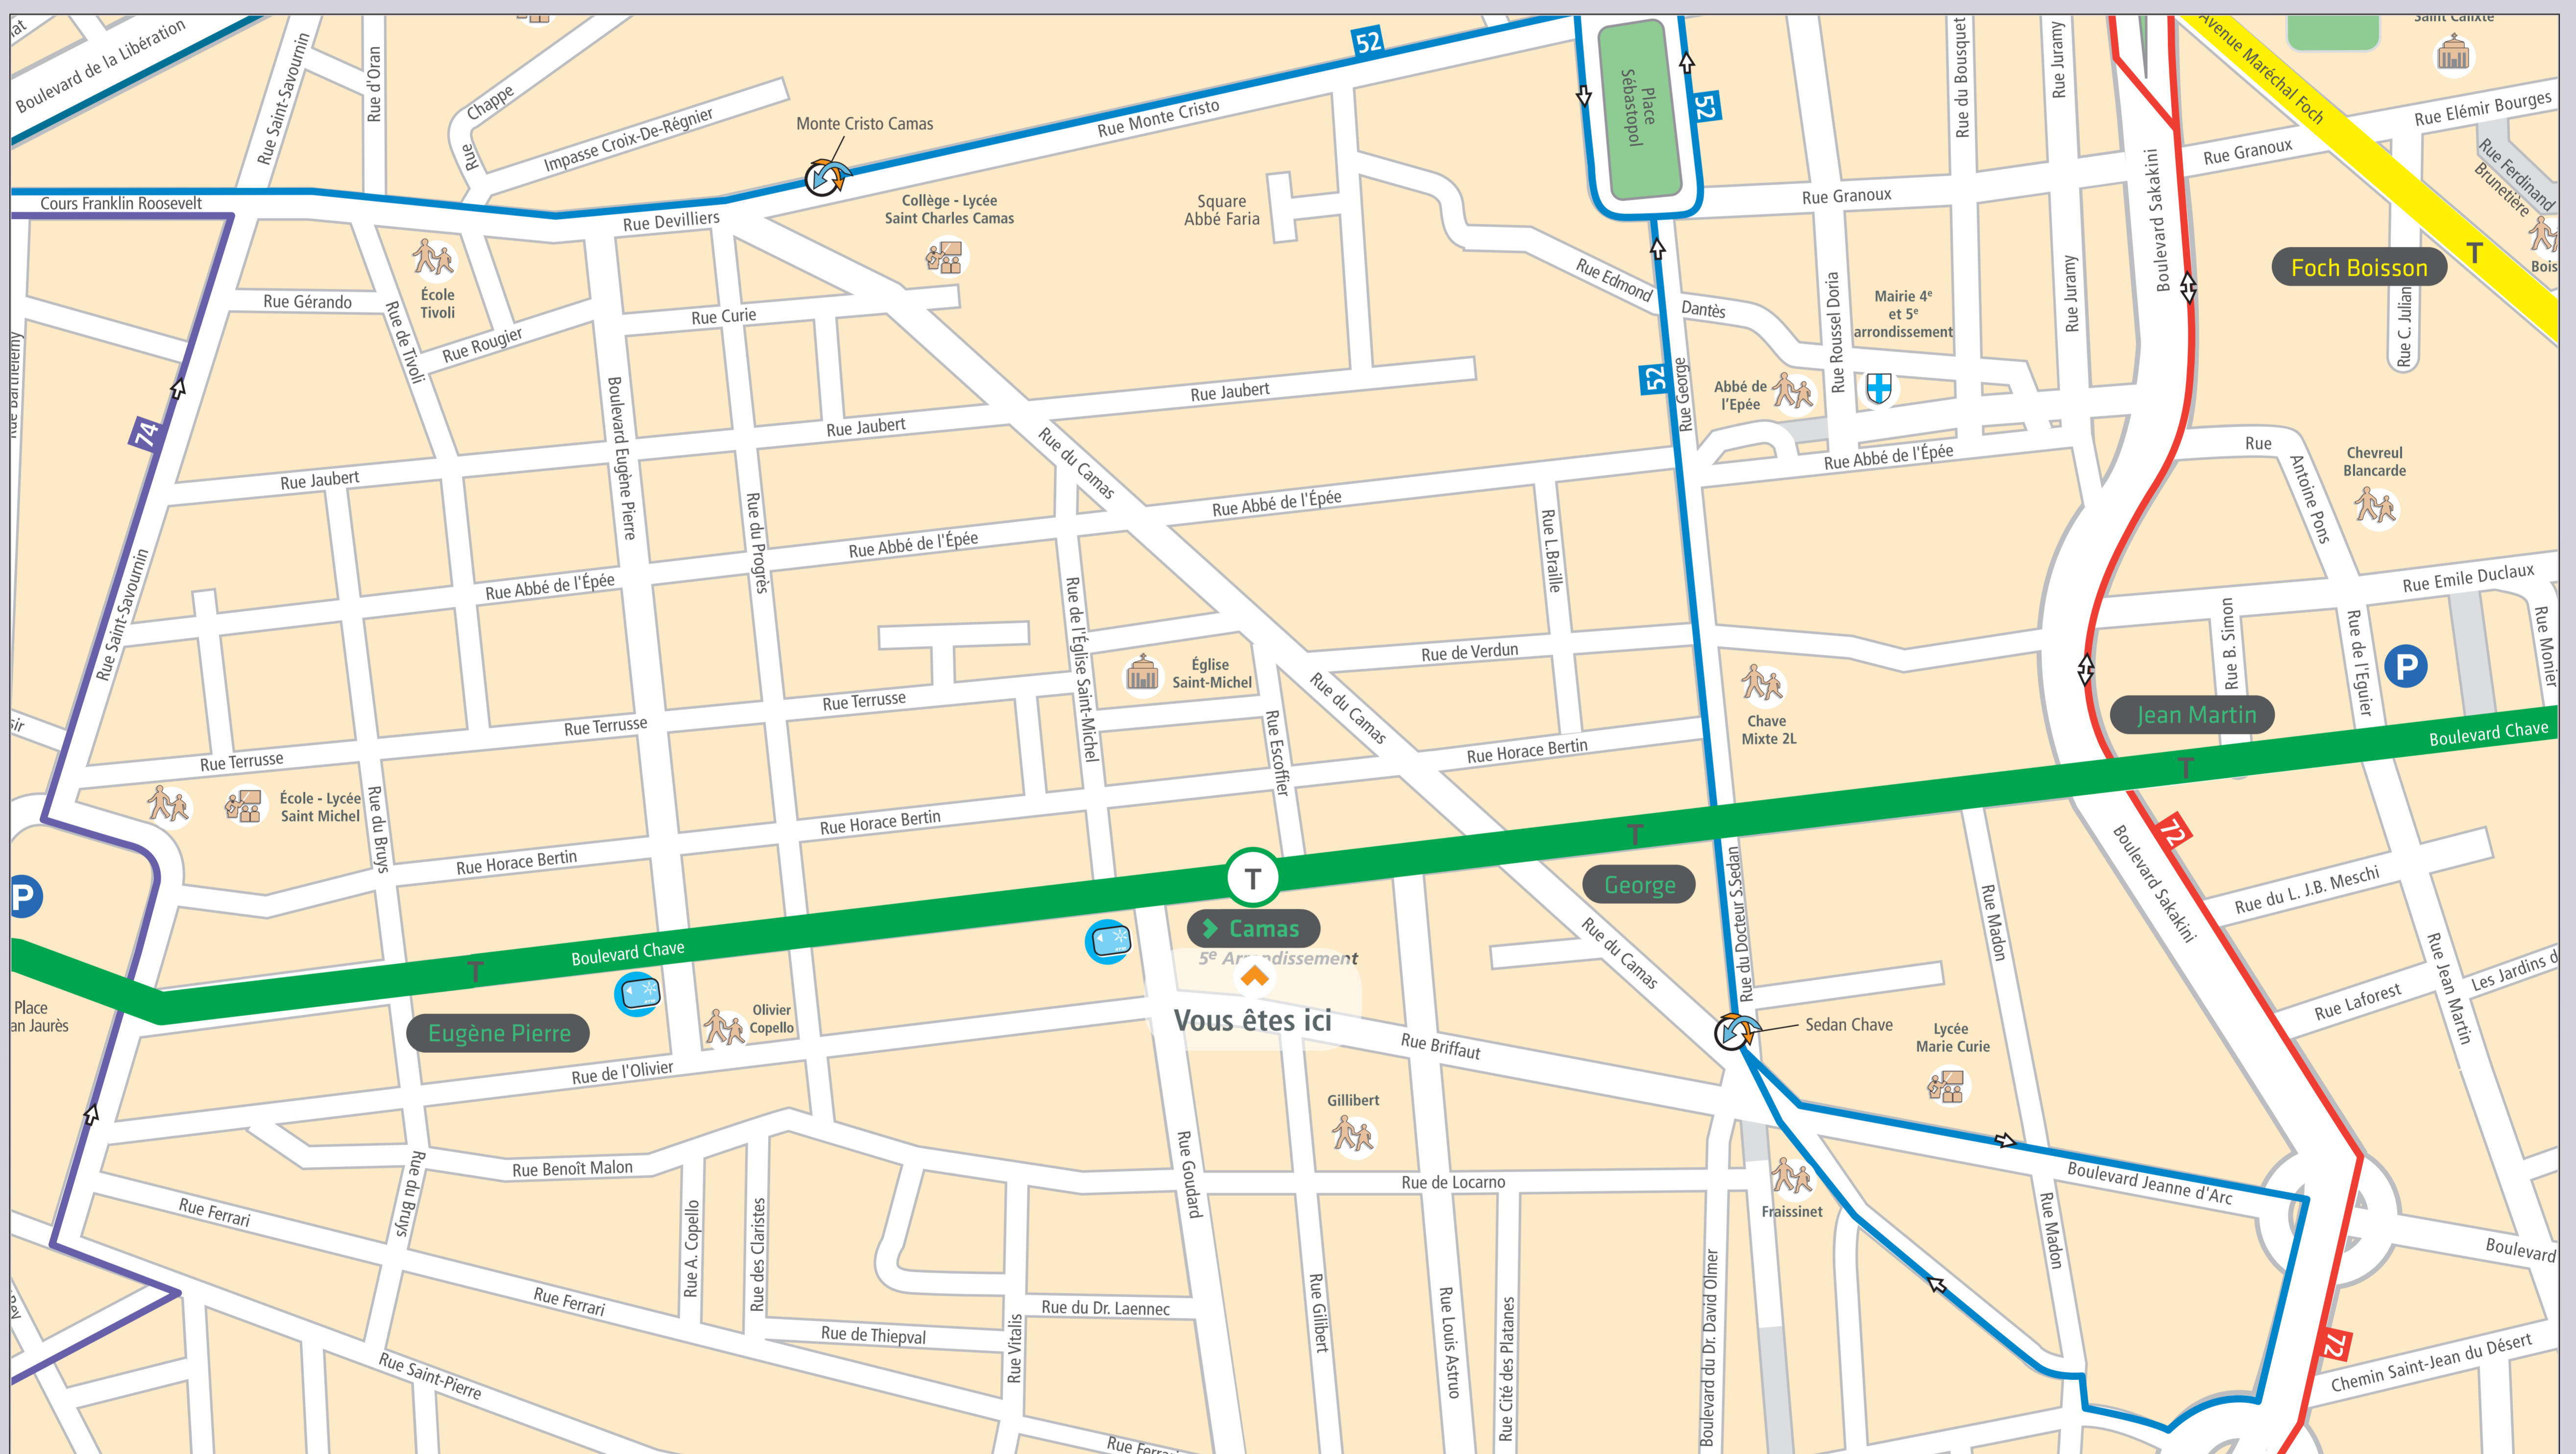

### Horaires de passage à la station

#### Premiers départs

L à V	05h10	05h28	05h44	05h59	06h12	06h23
S	05h10	05h28	05h44	05h59	06h12	06h23
D	05h10	05h28	05h44	05h59	06h13	06h26

#### Derniers départs

L à V	23h33	23h48	00h03	00h18	00h33	00h48*
S	23h33	23h48	00h03	00h18	00h33	00h48*
D	23h33	23h48	00h03	00h18	00h33	00h48*

\* Terminus de la ligne à Sainte Thérèse

#### En cas de perturbation

- Ligne 52 dir. Timone
- Arrêt bus Sedan Chave