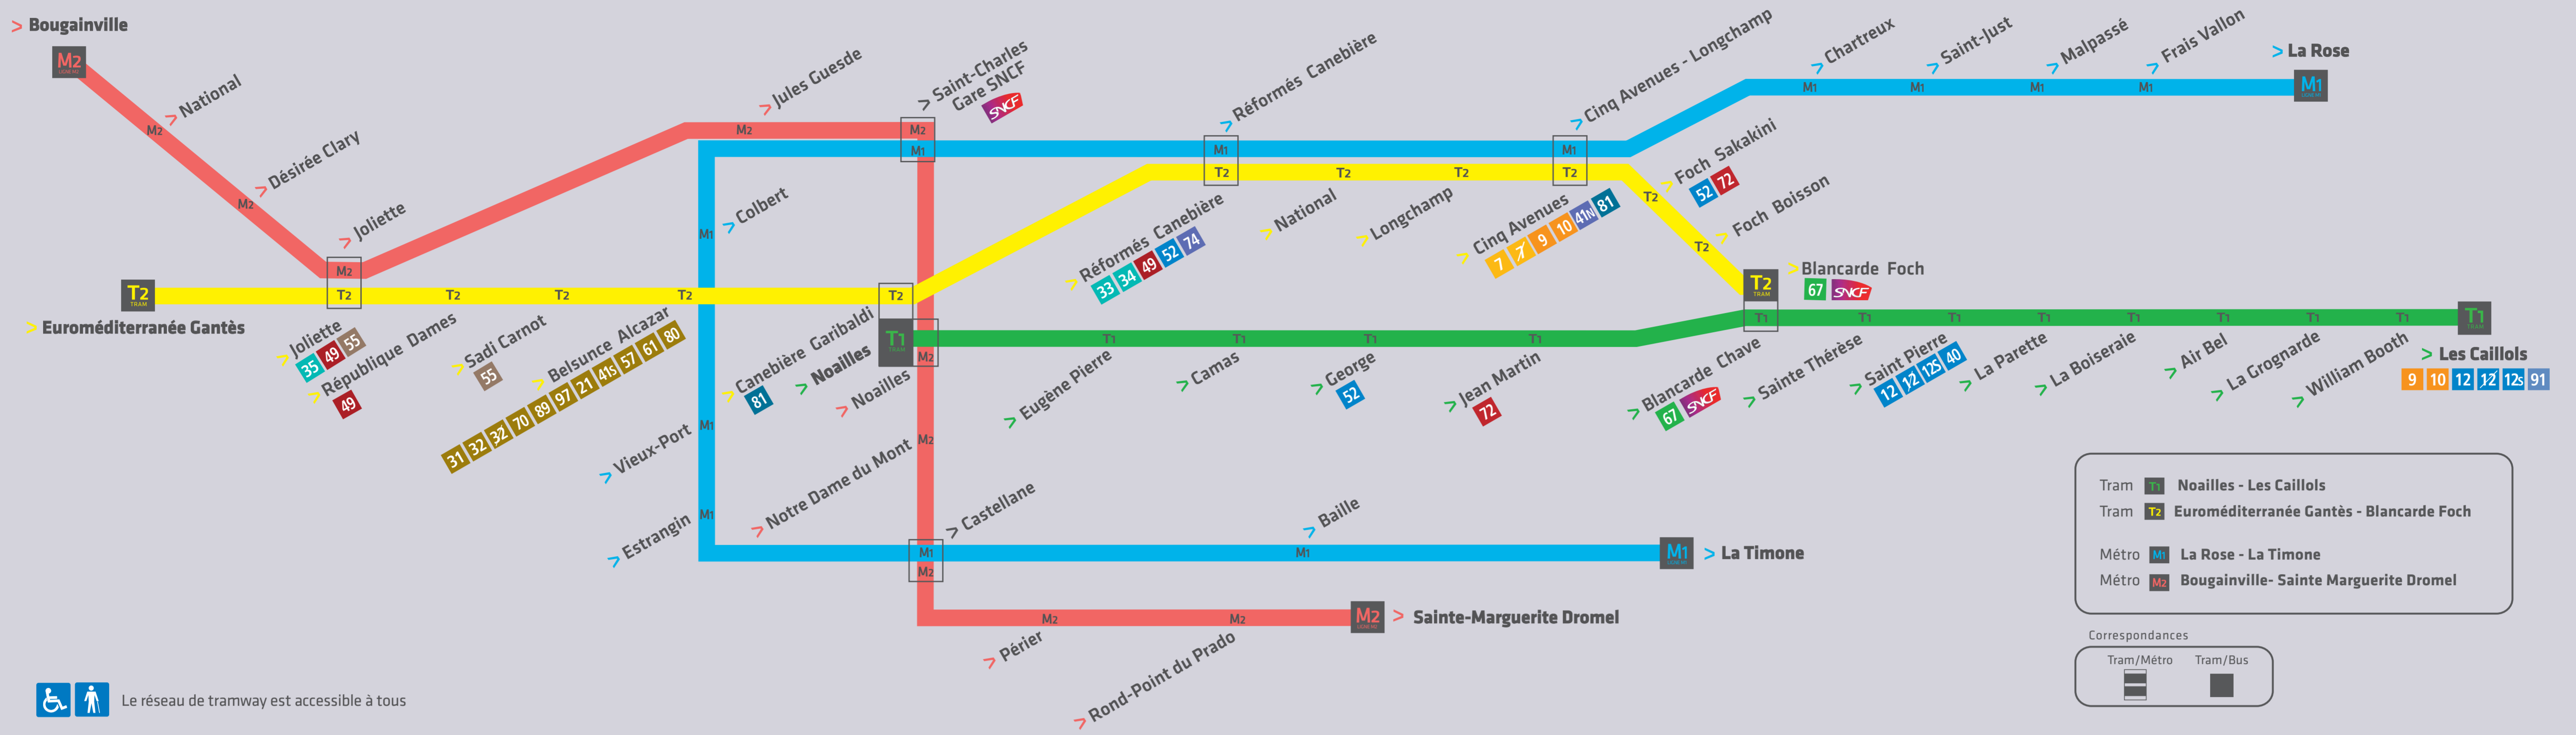

Le réseau Bus/Tram/Métro